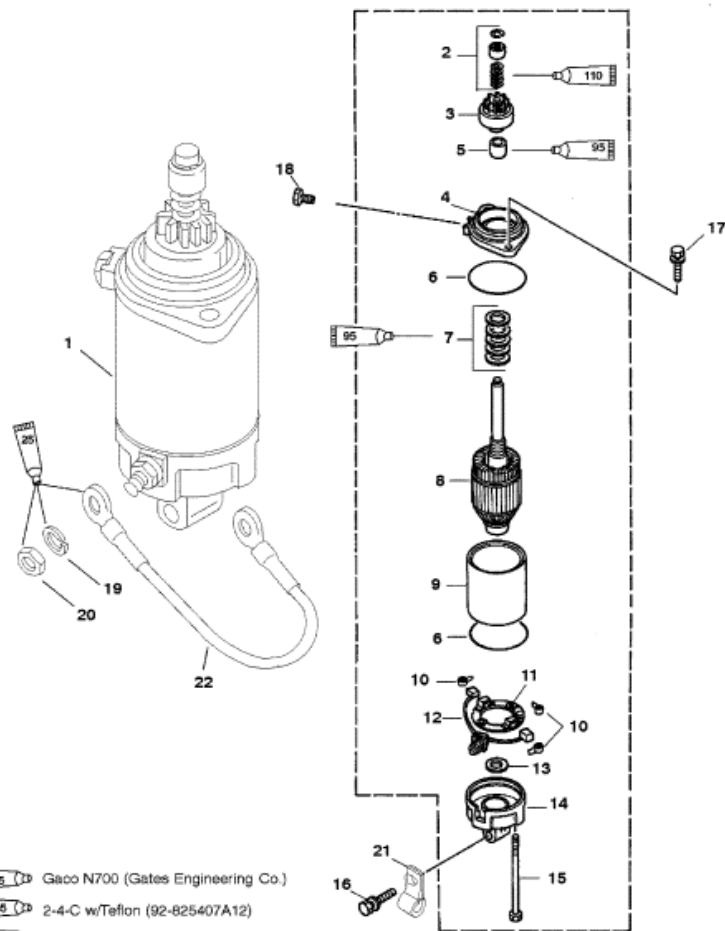

Parts List

Ref	Class	Part	Description	Qty	Comment	Footnote
1	50	825095	STARTER MOTOR	1		
2		809556	RETAINER	1		
3		809555	GEAR	1		
4		809557	BRACKET-FRONT	1		
5		809588	METAL	1		
6	25	809550	O RING	2		
7	12	809548	WASHER KIT	1		
8		809547	ARMATURE	1		
9		809549	STATOR	1		
10	24	809553	SPRING	3		
11		809552	BRUSH HOLDER ASSEMBLY	1		
12		809551	BRUSH SET	1		
13	12	809548 1	WASHER	1		
14		809554	BRACKET-REAR	1		
15	10	809558	BOLT	2		
16	10	40011153	BOLT (M8 X 45)	1		
17	10	824071 7	BOLT (M8 X 30)	2		
18	10	818934 20	BOLT (M8 X 20)	1		
19	13	26992	LOCKWASHER	1		
20	11	64015	NUT	1		
21	54	814634	J CLAMP	1		
22	84	93388A 6	CABLE	1		